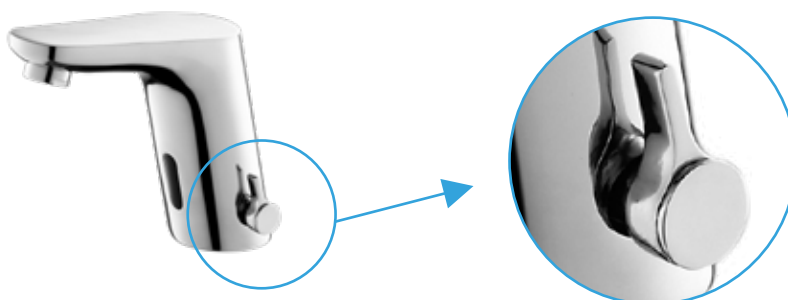

ОСОБЕННОСТЬ БЕСКОНТАКТНОГО СМЕСИТЕЛЯ AUTO DVU1541-S2

ручка для регулировки температуры