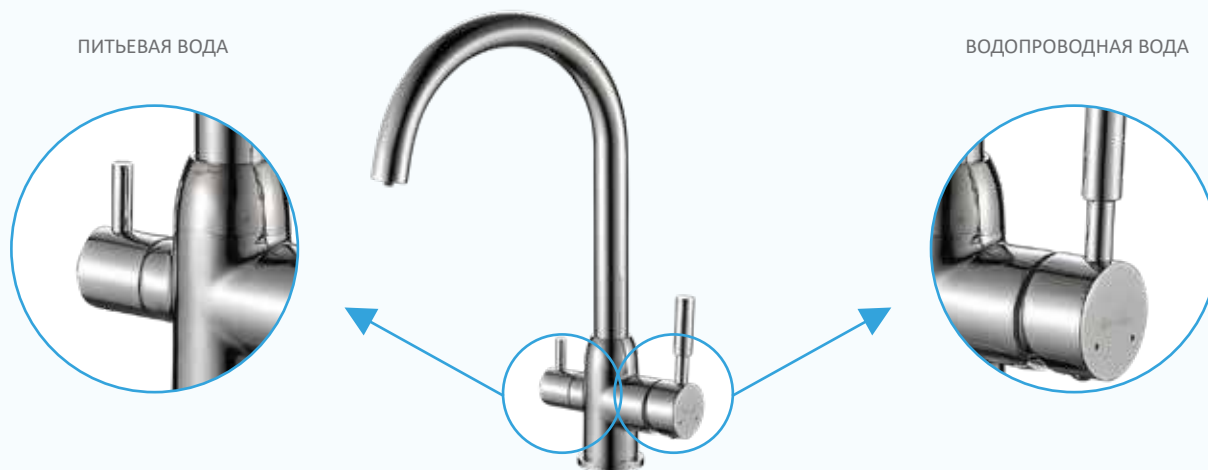

DVS1508-19: смеситель с боковым расположением триггера открытия-закрытия контура питьевой воды. С противоположной стороны смесителя расположена боковая ручка для регулировки напора и температуры технической воды.

СХЕМА РАБОТЫ

TRIGGER-КНОПОЧНЫЙ ПЕРЕКЛЮЧАТЕЛЬ
ПИТЬЕВОЙ ВОДЫ

DVS1508-19

Смеситель для питьевой воды с кнопочным переключателем

DVS1508-20 (латунь) и DVS1508-20T (нержавеющая сталь): смеситель с отдельными картриджами для питьевой и технической воды. В отличие от других смесителей DEVIDA, смеситель DVS1508-20T и его нижняя гайка изготовлены из нержавеющей стали. Смесители из нержавеющей стали не только экологичны, так как в них полностью отсутствует свинец, но и более неприхотливы — на их матовой поверхности малозаметны царапины, которые могут возникнуть в ходе эксплуатации.

СХЕМА РАБОТЫ

DVS1508-20T

Смеситель для питьевой воды

DVS1509-18W/N: смеситель для питьевой воды с белым или черным гибким изливом. Открытие/закрытие контуров питьевой и технической воды производится отдельными картриджами, расположенными по разные стороны корпуса смесителя. Питьевая вода проходит через латунный поворотный излив, служащий одновременно и держателем для гибкого излива технической воды. При необходимости гибкий излив можно вынуть из держателя и перенаправить струю технической воды в любое направление. Такое решение особенно удобно при наполнении и мытье высоких емкостей.